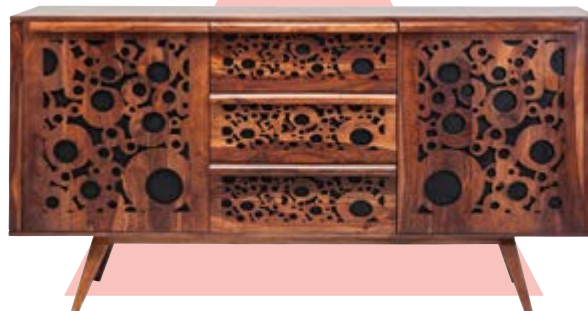

Buffet VISUAL DELIGHT, Un design unique pour ce buffet plein de détails fabriqué dans un bois de grande qualité. Des formes élégantes et rondes caractérisent les trois tiroirs de ce meuble en bois foncé | 95 x 180 x 45 cm | 80266