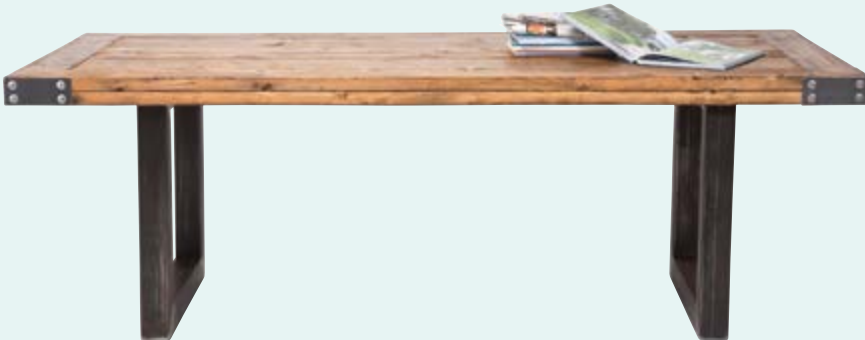

1 | Table **EPOCA**, Table en bois de manguier recyclé, plateau en marqueterie dans différentes nuances de couleurs | 76 x 150 x 81 cm | 77791 2 | Chaise **DURAN**, Un design phare avec une structure laquée noir mat et un confortable rembourrage revêtu dans un look cuir | 81 x 50 x 56 cm | 78204

Chaise **FORUM SOHO**, Coque rembourrée avec revêtement dans un look cuir, extérieur en aluminium avec rivets | 80 x 63 x 56 cm | 78484

1 | Table **RAILWAY**, Nous aimons le bon design durable: le plateau avec ses traces d'usure est composé de planches en bois recyclé et le piètement est issu de voies ferrées restaurées | 76 x 210 x 100 cm | 75216
2 | Banc **TRACTOR**, Meuble en acier et fer de caractère sur roulettes avec des assises pivotantes en cuir | 45 x 170 x 35 cm | 80208

Commode haute COLLEGE,
 Dans un look typique du design industriel
 avec six grands tiroirs
 111 x 57 x 40 cm | 78671

1 | Table SPACE, Une table de repas facile dans un style industriel avec tabourets mobiles | 76 x 140 x 89 cm | 78200 **2 | Buffet RODEO,** chaque pièce est unique, tiroirs recouverts de peau de vache et portes sculptées à la main | 80 x 115 x 40 cm | 78335 **3 | Chaise avec accoudoirs COSTA,** Pieds en noyer, coque dans une optique cuir. Une chaise très appréciée qui s'intègre facilement dans de nombreux intérieurs | 71 x 52 x 51 cm | 78581