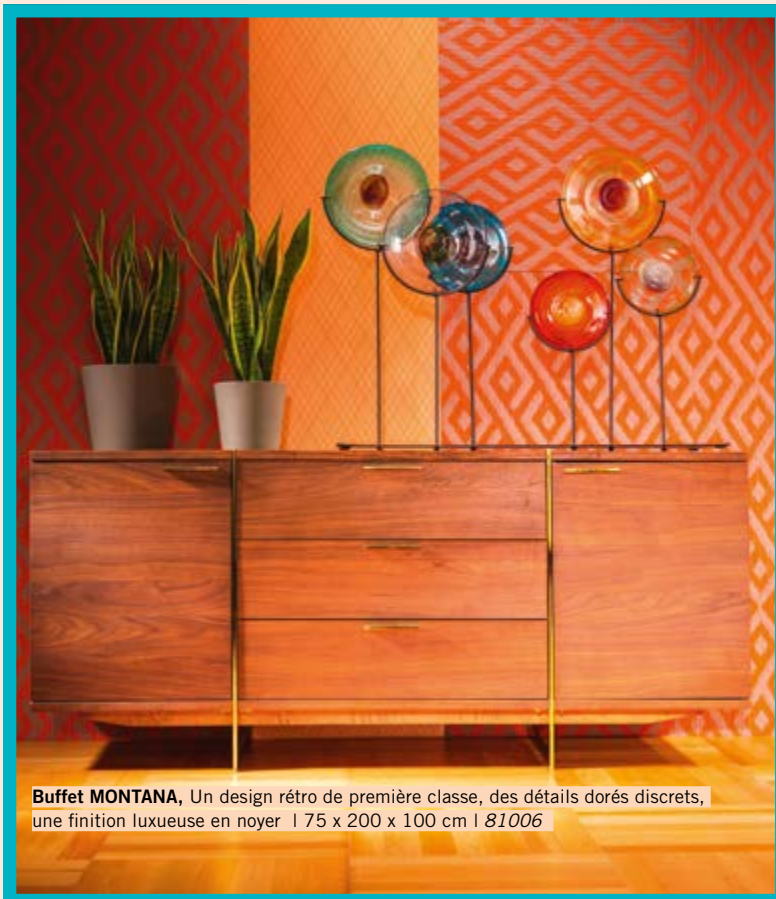

MONTANA

Pas fait pour les filles sages et encore moins pour les amis de la sobriété: voilà la cadillac pour le salon!

Table MONTANA, Noble et extravagante table de repas en mdf et placage noyer | 75 x 200 x 100 cm | 81006 **Applique murale BALLOON**, Perdue dans l'espace et cependant fixée au mur, 2x E14 et 3x E27 LED, Classe énergétique A-E | 185 x 110 x 43 cm | 39046 **Chaise LARA**, Un compagnon de grande qualité et de longue vie pour toutes les occasions, revêtement en cuir véritable | 92 x 44 x 45 cm

Buffet MONTANA, Un design rétro de première classe, des détails dorés discrets, une finition luxueuse en noyer | 75 x 200 x 100 cm | 81006