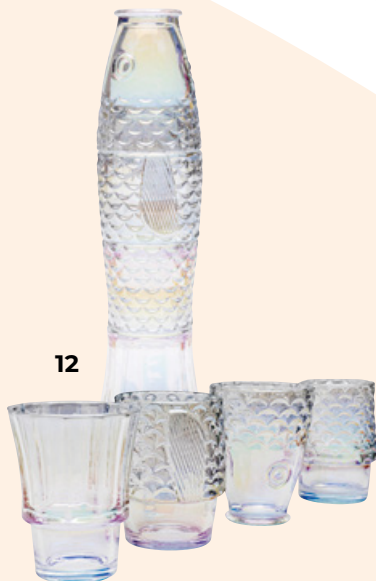

11

12

13

14

15

16

17

11. Caraffe Exotic Bird, 30 x 17 x 12 cm | 55681 | 12. Verres Pesce transparent (4 pièces) | 57261 |
13. Suspension Candy Bar Colore, 161 x Ø 41 cm | 55845 | 14. Bar Flower Power Car, 104 x 241 x 119 cm | 88039 |
15. Fauteuil Acapulco jaune, 85 x 73 x 78 cm | 83988 | 16. Fauteuil Acapulco Mono rose, 85 x 73 x 78 cm | 87963 |
17. Table d'appoint Ice crème, 74 x Ø 48 cm | 86832 |