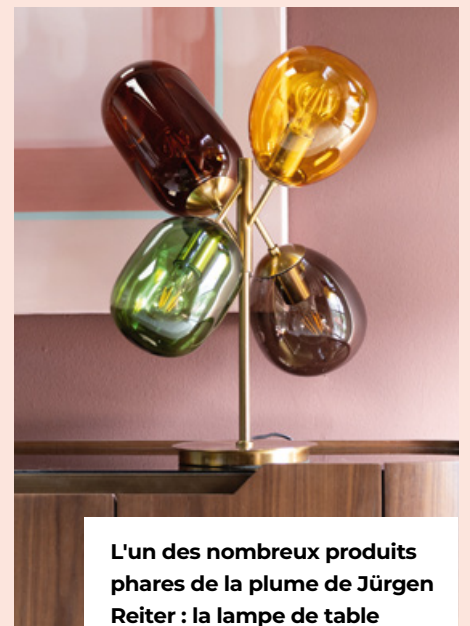

L'un des nombreux produits phares de la plume de Jürgen Reiter : la lampe de table Balloon Dance | 56692 |