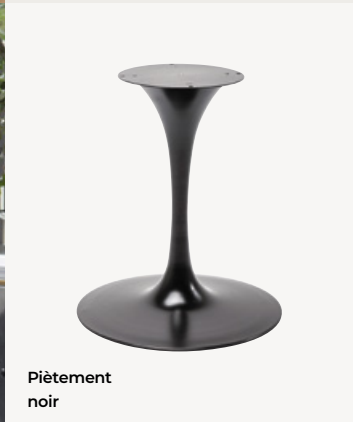

Plateau de table
chêne