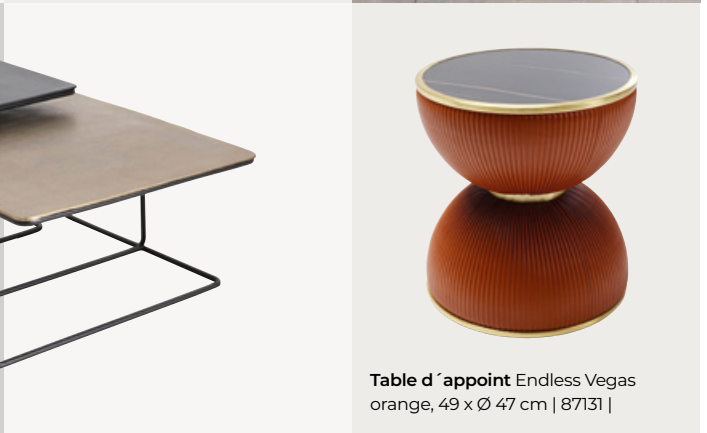

Tout comme il existe un couvercle adapté à chaque casserole, il existe également au moins une table basse parfaitement assortie à chaque canapé.

**Table d'appoint Spacey,**  
46 x Ø 36 cm | 86392 |

**Table basse Franklin blanc,**  
41 x 150 x 60 cm | 86326 |

**Table basse Tessa,**  
40 x Ø 80 cm | 70345 |

**Table basse Beverly doré,**  
42 x 80 x 132 cm | 87522 |

1

**Table basse Diego (Set de 2),**  
34 x Ø 70 cm | 86411 |

**Table d'appoint Endless Vegas orange,**  
49 x Ø 47 cm | 87131 |

**Table d'appoint Domero Cirque doré blanc,**  
50 x Ø 25 cm | 86571 |

**Table d'appoint Domero Star marron blanc,**  
60 x Ø 40 cm | 86727 |

**Table basse Montagna,**  
40 x 142 x 70 cm | 87153 |

1. **Table basse Beverly Noir,** 43 x 133 x 80 cm | 85504 |