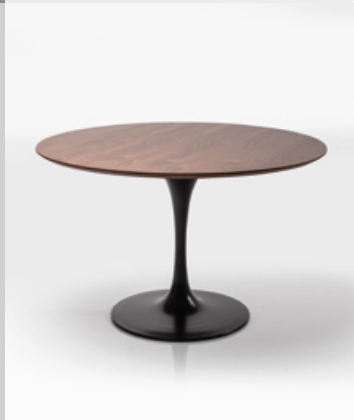

Plateau de table
blanc