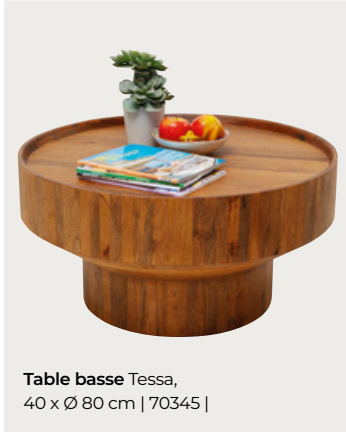

**Table basse Bottiglia**, La base en verre de couleur noire donne à la table une légèreté flottante, le plateau avec un bord noir mat offre des options décoratives, 43 x Ø60 cm | 87470 | **Table d'appoint Bottiglia**, 52 x Ø50 cm | 87471 |

# DESSUS ET À CÔTÉ

**Table basse** Wire Double Bubble noir (Set de 2), avec deux niveaux pour des possibilités de décorations multiples, 34 x Ø 70 cm | 87819 | **Fauteuil** Mika crème, fauteuil extra douillet en fausse fourrure, merveilleusement doux, 81 x 115 x 105 cm | 87528 |

Tout comme il existe un couvercle adapté à chaque casserole, il existe également au moins une table basse parfaitement assortie à chaque canapé.

**Table d'appoint Spacey,**  
46 x Ø 36 cm | 86392 |

**Table basse Franklin blanc,**  
41 x 150 x 60 cm | 86326 |