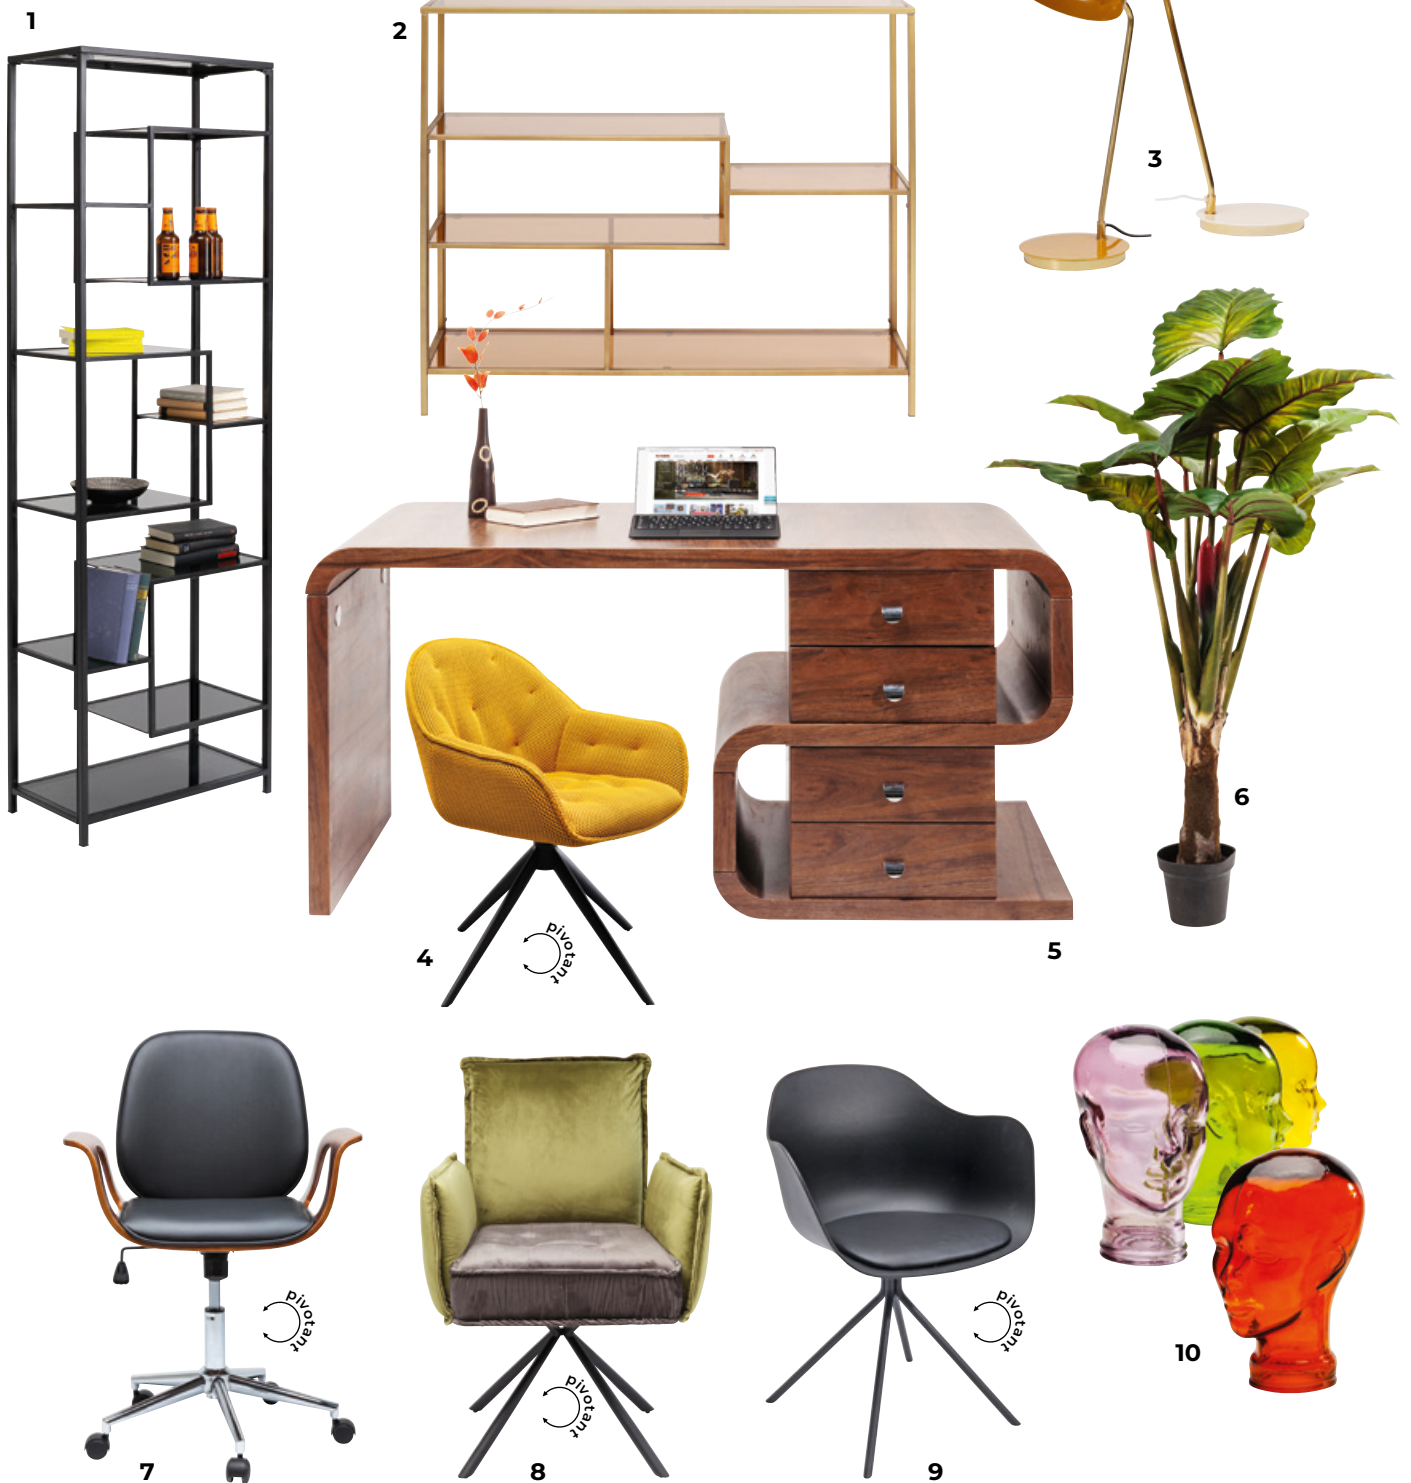

**Chaise** Boulevard, avec dossier et accoudoirs arrondis dans un design élégant, 79 x 57 x 57 cm | 84638 |

1. Fauteuil de bureau Cigar Lounge, 116 x 69 x 71 cm | 75984 | 2. Bureau Ravello, 93 x 120 x 83 cm | 85686 |  
3. Lampe à poser Animal Elephant Safari, 74 x 52 x 33 cm | 32775 | 4. Étagère Loft, 100 x 115 x 30 cm | 84125 |  
5. Chaise de bureau Check Out, 118 x 75 x 75 cm | 83959 | 6. Bureau Office Harmony, 70-120 x 160 x 80 cm | 84952 |  
7. Chaise pivotante Dottore, 78 x 44 x 50 cm | 82891 | 8. Objet déco Globe, 132 cm tall | 53914 |  
9. Bureau La Gomera, 73 x 140 x 60 cm | 85827 | 10. Chaise pivotante Coco Brown, 84 x 53 x 60 cm | 87304 |  
11. Étagère Loft noir, 195 x 115 x 30 cm | 84124 |

**Bureau Clear Club**, bureau rectangulaire à bords arrondis en verre de sécurité ESG, 78 x 125 x 60 cm | 76719 |

**Lampadaire Calotta**, avec des globes dirigeables pour une lumière parfaitement dosée, 151 x 40 x 26 cm | 69841 |