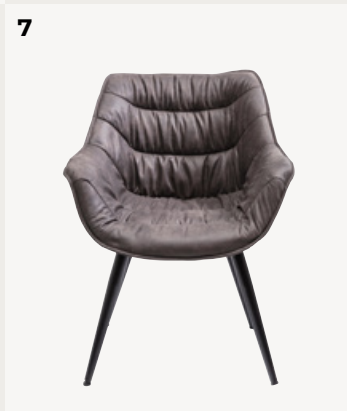

CUISINE LOFT MODERNE

Un espace de vie moderne ne doit pas nécessairement être incolore ou ennuyeux. L'astuce consiste à ajouter de la variété avec les textures et à utiliser l'éclairage intelligemment.

1. Vaisselle Tokyo | 51245-47 | 2. Couverts Gloria Matt noir mat (16 pièces) | 52633 |
  3. Suspension Supernova Smoky Cinque, 160 x Ø 50 cm | 56423 | 4. Tableau encadré Lontano marron, 90 x 120 cm | 56783 |
  5. Vase Crispy, 24 x Ø 25 cm | 57086 | 6. Vase Crispy, 46 x Ø 20 cm | 57087 |
  7. Fauteuil Thelma gris, 82 x 65 x 60 cm | 82243 | 8. Fauteuil San Remo, 79 x 59 x 61 cm | 83315 |
  9. Chaise pivotante Baron crème, 88 x 57 x 63 cm | 86357 | 10. Fauteuil Horizon, 82 x 58 x 54 cm | 85259 |
  11. Table Grande Possibilita noir, 76 x 120 x 180 cm | 85735 |