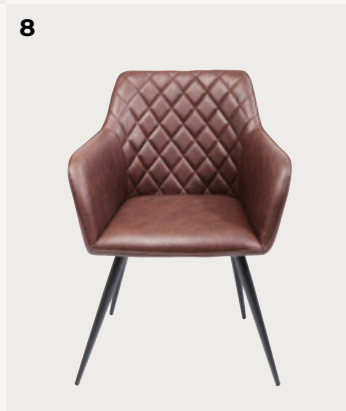

CUISINE LOFT MODERNE

Un espace de vie moderne ne doit pas nécessairement être incolore ou ennuyeux. L'astuce consiste à ajouter de la variété avec les textures et à utiliser l'éclairage intelligemment.

1. Vaisselle Tokyo | 51245-47 | 2. Couverts Gloria Matt noir mat (16 pièces) | 52633 |
  3. Suspension Supernova Smoky Cinque, 160 x Ø 50 cm | 56423 | 4. Tableau encadré Lontano marron, 90 x 120 cm | 56783 |
  5. Vase Crispy, 24 x Ø 25 cm | 57086 | 6. Vase Crispy, 46 x Ø 20 cm | 57087 |
  7. Fauteuil Thelma gris, 82 x 65 x 60 cm | 82243 | 8. Fauteuil San Remo, 79 x 59 x 61 cm | 83315 |
  9. Chaise pivotante Baron crème, 88 x 57 x 63 cm | 86357 | 10. Fauteuil Horizon, 82 x 58 x 54 cm | 85259 |
  11. Table Grande Possibilita noir, 76 x 120 x 180 cm | 85735 |