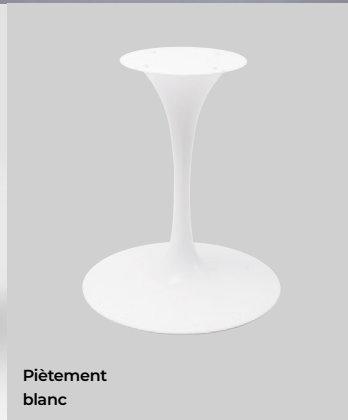

# MIX & MATCH TABLE RONDE

Le classique parmi les tables rondes du système modulaire. Tous les plateaux disponibles en deux diamètres différents.

Plateau de table  
noyer

Plateau de table  
chêne

Piètement  
laiton

Table Schickeria,  
Ø 110 cm | 87055 |

Piètement  
noir

Plateau de table  
blanc

Piètement  
zing

Piètement  
blanc

SÉRIE CALDERA:

Cette série de meubles véritablement exclusive garantit des réactions étonnées. Le point fort est une façade chromée brillante au design tridimensionnel en acier inoxydable de haute qualité. La surface, qui semble martelée, reflète astucieusement son environnement et crée des effets passionnants.