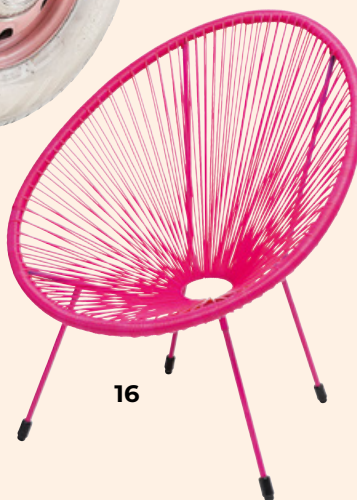

11

12

13

14

15

16

17

11. Caraffe Exotic Bird, 30 x 17 x 12 cm | 55681 | 12. Verres Pesce transparent (4 pièces) | 57261 |  
 13. Suspension Candy Bar Colore, 161 x Ø 41 cm | 55845 | 14. Bar Flower Power Car, 104 x 241 x 119 cm | 88039 |  
 15. Fauteuil Acapulco jaune, 85 x 73 x 78 cm | 83988 | 16. Fauteuil Acapulco Mono rose, 85 x 73 x 78 cm | 87963 |  
 17. Table d'appoint Ice crème, 74 x Ø 48 cm | 86832 |

## ACCESSOIRES

Figurine déco Splash Bulldog,  
32 cm tall | 35716 |

Il faut s'amuser un peu ! Nos Party Animals présentent des figurines décoratives humoristiques, de jolies lampes de table et des cadeaux pour chaque occasion !