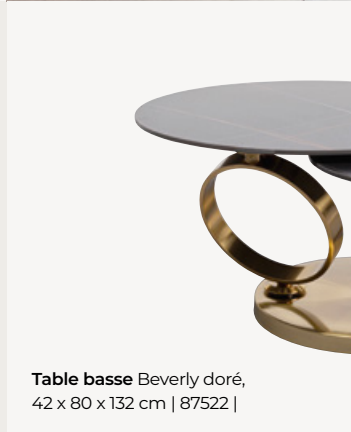

Tout comme il existe un couvercle adapté à chaque casserole, il existe également au moins une table basse parfaitement assortie à chaque canapé.

**Table d'appoint Spacey,**  
46 x Ø 36 cm | 86392 |

**Table basse Franklin blanc,**  
41 x 150 x 60 cm | 86326 |

**Table basse Tessa,**  
40 x Ø 80 cm | 70345 |

**Table basse Beverly doré,**  
42 x 80 x 132 cm | 87522 |

1

**Table basse Diego (Set de 2),**  
34 x Ø 70 cm | 86411 |

**Table d'appoint Endless Vegas orange,**  
49 x Ø 47 cm | 87131 |