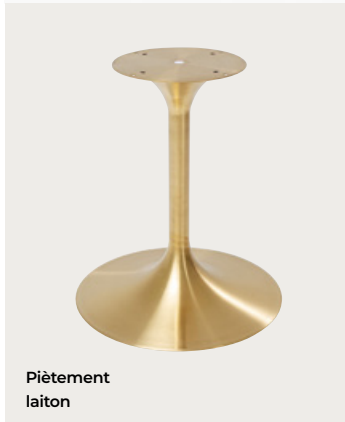

# MIX & MATCH TABLE RONDE

Le classique parmi les tables rondes du système modulaire. Tous les plateaux disponibles en deux diamètres différents.

Plateau de table  
noyer

Plateau de table  
chêne

Piètement  
laiton