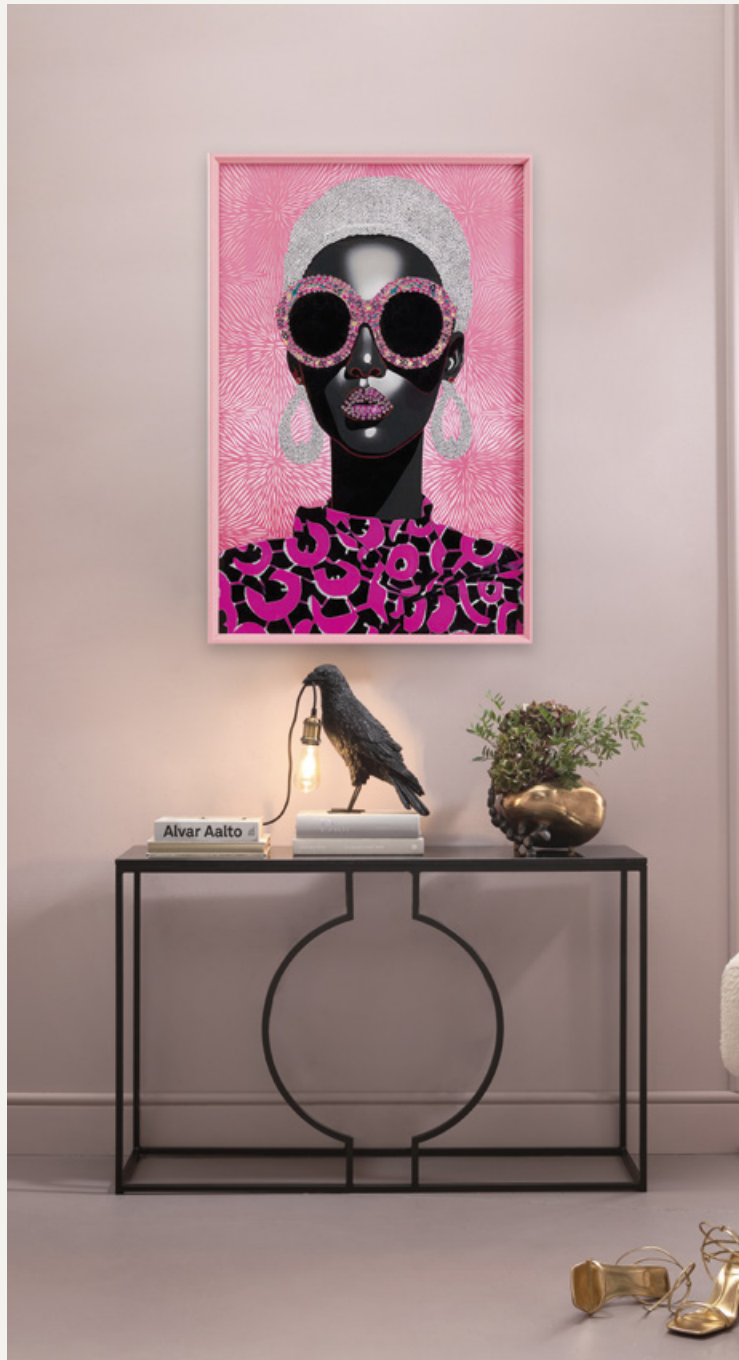

**Miroir sur pied**  
Ceremony,  
180 x 50 x 9 cm | 70035 |

**Banc Buttons Storage**  
B&W grand modèle,  
43 x 120 x 40 cm | 85051 |

**Patère**  
Jungle Party,  
43 x 115 x 7 cm | 82166 |

**Patère**  
Exotic Birds,  
24 x 54 x 7 cm | 84794 |