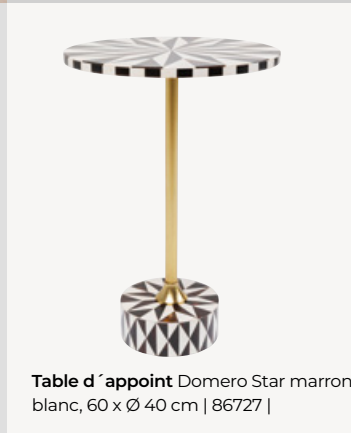

Tout comme il existe un couvercle adapté à chaque casserole, il existe également au moins une table basse parfaitement assortie à chaque canapé.

**Table d'appoint Spacey,**  
46 x Ø 36 cm | 86392 |

**Table basse Franklin blanc,**  
41 x 150 x 60 cm | 86326 |

**Table basse Tessa,**  
40 x Ø 80 cm | 70345 |

**Table basse Beverly doré,**  
42 x 80 x 132 cm | 87522 |

1

**Table basse Diego (Set de 2),**  
34 x Ø 70 cm | 86411 |

**Table d'appoint Endless Vegas orange,**  
49 x Ø 47 cm | 87131 |

**Table d'appoint Domero Cirque doré blanc,**  
50 x Ø 25 cm | 86571 |

**Table d'appoint Domero Star marron blanc,**  
60 x Ø 40 cm | 86727 |

**Table basse Montagna,**  
40 x 142 x 70 cm | 87153 |

1. **Table basse Beverly Noir,** 43 x 133 x 80 cm | 85504 |