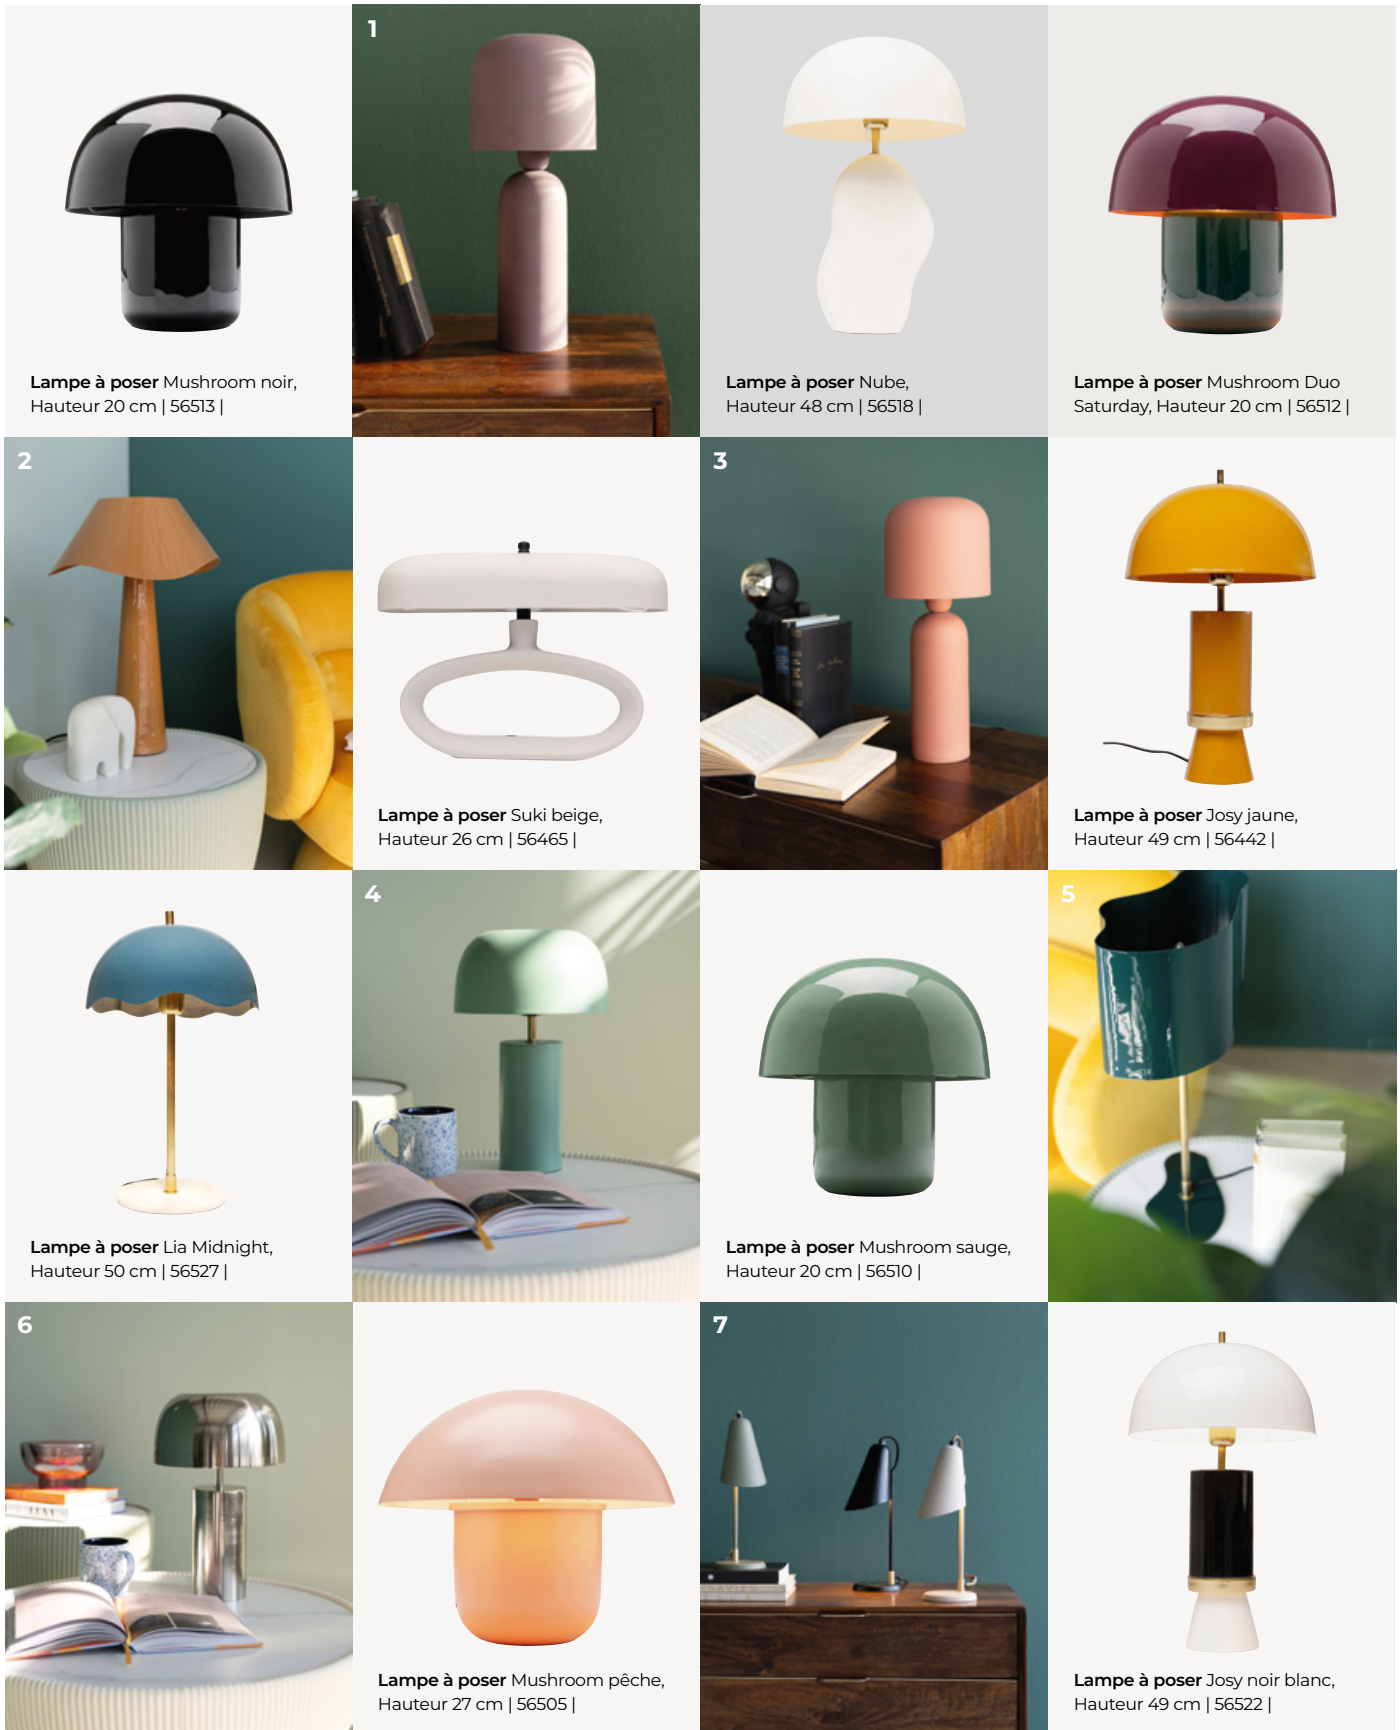

**7. Armoire malle** Venezia crème, 145 x 56 x 62 cm | 87202 | **8. Armoire** Madeira claire, 140 x 76 x 30 cm | 86708 |  
**9. Lampe à poser** Mushroom laiton, 44 x Ø 50 cm | 60198 | **10. Serre-livres** Holding Fingers (Set de 2), 22 x 14 x 16 cm | 53071 |  
**11. Verre** Cactus (6 pièces), 9 x Ø 12 cm | 57262 | **12. Lit** East Side beige, 100 x 200 x 224 cm | 84421 |  
**13. Commode chevet** Grace, 55 x 50 x 35 cm | 86466 | **14. Lampe à poser** Animal Octopus, 34 x 22 x 26 cm | 52701 |  
**15. Coussin** Leo Fringe, 45 x 45 cm | 53866 | **16. Coussin** Antique Fringe, 45 x 45 cm | 53844 | **17. Plaid** Checker bleu vert, 170 x 130 cm | 57239 |

# ALLUMEZ!

Lampe à poser Mushroom, différentes tailles et couleurs disponibles, 20 - 44cm de haut

Lampe à poser Josy rose, 49cm de haut | 56441 |

Lampe à poser Suki sauge, 26cm de haut | 56464 |

En un seul clic, vous pouvez obtenir une nouvelle sensation de vie !  
La règle d'or est la suivante : trois lumières dans chaque pièce pour une ambiance idéale.

**Lampe à poser** Mushroom noir,  
Hauteur 20 cm | 56513 |

**Lampe à poser** Nube,  
Hauteur 48 cm | 56518 |

**Lampe à poser** Mushroom Duo  
Saturday, Hauteur 20 cm | 56512 |

**Lampe à poser** Suki beige,  
Hauteur 26 cm | 56465 |