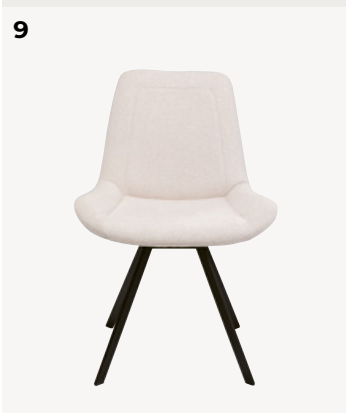

CUISINE LOFT MODERNE

Un espace de vie moderne ne doit pas nécessairement être incolore ou ennuyeux. L'astuce consiste à ajouter de la variété avec les textures et à utiliser l'éclairage intelligemment.

1. Vaisselle Tokyo | 51245-47 | 2. Couverts Gloria Matt noir mat (16 pièces) | 52633 |
  3. Suspension Supernova Smoky Cinque, 160 x Ø 50 cm | 56423 | 4. Tableau encadré Lontano marron, 90 x 120 cm | 56783 |
  5. Vase Crispy, 24 x Ø 25 cm | 57086 | 6. Vase Crispy, 46 x Ø 20 cm | 57087 |
  7. Fauteuil Thelma gris, 82 x 65 x 60 cm | 82243 | 8. Fauteuil San Remo, 79 x 59 x 61 cm | 83315 |
  9. Chaise pivotante Baron crème, 88 x 57 x 63 cm | 86357 | 10. Fauteuil Horizon, 82 x 58 x 54 cm | 85259 |
  11. Table Grande Possibilita noir, 76 x 120 x 180 cm | 85735 |