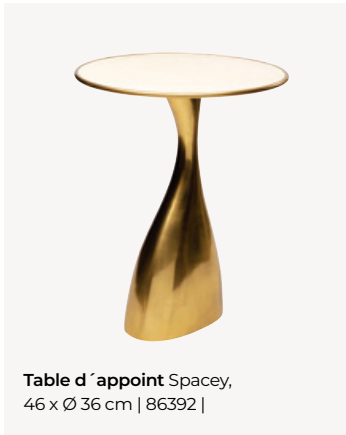

**Table basse Bottiglia**, La base en verre de couleur noire donne à la table une légèreté flottante, le plateau avec un bord noir mat offre des options décoratives, 43 x Ø60 cm | 87470 | **Table d'appoint Bottiglia**, 52 x Ø50 cm | 87471 |

**Table basse Wire Double**, Lot de deux avec deux plateaux pour des options de décoration supplémentaires, disponible dans d'autres versions, 34 x Ø70 cm | 87960 |

TABLES BASSES

Tout comme il existe un couvercle adapté à chaque casserole, il existe également au moins une table basse parfaitement assortie à chaque canapé.

**Table d'appoint Spacey,**  
46 x Ø 36 cm | 86392 |

**Table basse Franklin blanc,**  
41 x 150 x 60 cm | 86326 |