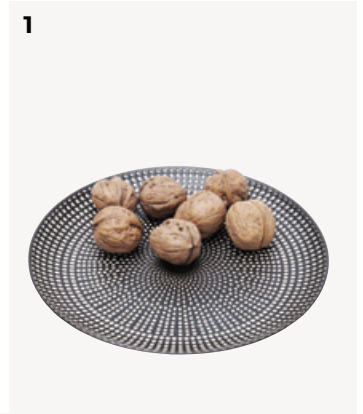

CUISINE LOFT MODERNE

Un espace de vie moderne ne doit pas nécessairement être incolore ou ennuyeux. L'astuce consiste à ajouter de la variété avec les textures et à utiliser l'éclairage intelligemment.

1. Vaisselle Tokyo | 51245-47 | 2. Couverts Gloria Matt noir mat (16 pièces) | 52633 |
  3. Suspension Supernova Smoky Cinque, 160 x Ø 50 cm | 56423 | 4. Tableau encadré Lontano marron, 90 x 120 cm | 56783 |
  5. Vase Crispy, 24 x Ø 25 cm | 57086 | 6. Vase Crispy, 46 x Ø 20 cm | 57087 |
  7. Fauteuil Thelma gris, 82 x 65 x 60 cm | 82243 | 8. Fauteuil San Remo, 79 x 59 x 61 cm | 83315 |
  9. Chaise pivotante Baron crème, 88 x 57 x 63 cm | 86357 | 10. Fauteuil Horizon, 82 x 58 x 54 cm | 85259 |
  11. Table Grande Possibilita noir, 76 x 120 x 180 cm | 85735 |